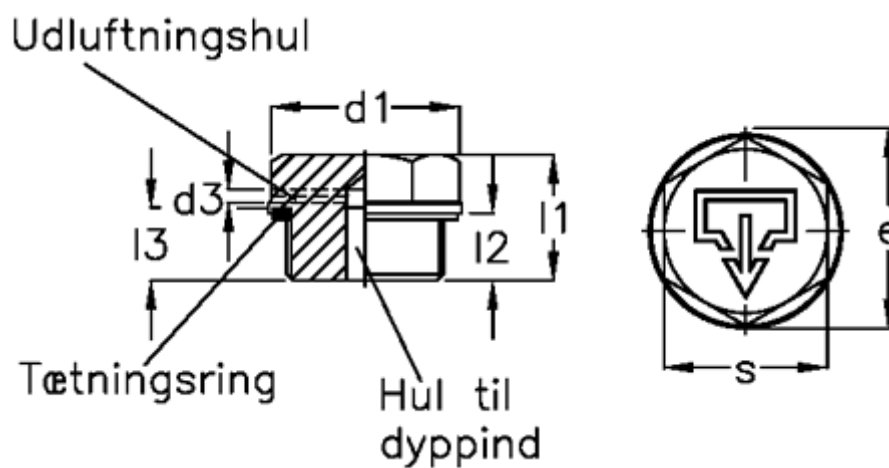

Varenummer: 20248523
Beskrivelse: E+G
Gevindprop GN 742-40-G1-AS-2

Mål

d1 = 40
d2 = G1
d3 = 2
d4 = M5
e = 37.0
l1 = 19.5
l2 = 11.0
s = 32